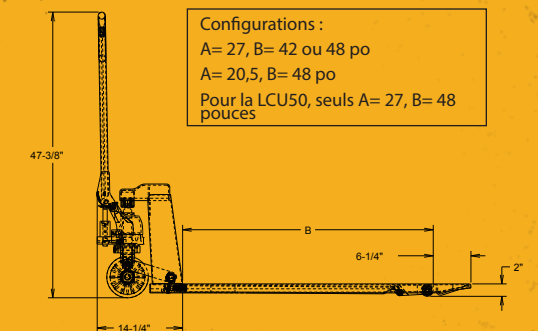

SPÉCIFICATIONS STANDARDS :

- » Capacité : 5000 lbs
- » Hauteur basse : 2,00 po
- » Hauteur élevée : 6,75 po
- » Diamètre de la roue : 7,00 po
- » Type de roue : Nylon
- » Diamètre du rouleau : 2,00 po
- » Type du rouleau : Acier
- » Poids : 175 lbs

OPTIONS :

LOW PROFILE

M511LY00-X00

- » Longueur de fourche : 48 po
- » Largeur du cadre : 27,00 po
- » Largeur de la fourche : 6,00 po
- » Poids : 175 lbs

ULTRA LOW PROFILE

UF11LY00-000

- » Longueur de fourche : 48 po
- » Largeur du cadre : 29,00 po
- » Largeur de la fourche : 4,75 po
- » Poids : 175 lbs

M512LY00-X00

- » Longueur de fourche : 42 po
- » Largeur du cadre : 27,00 po
- » Largeur de la fourche : 6,00 po
- » Poids : 165 lbs

U511LY00-000

- » Longueur de fourche : 48 po
- » Largeur du cadre : 27,00 po
- » Largeur de la fourche : 6,00 po
- » Poids : 175 lbs

M521LY00-X00

- » Longueur de fourche : 48 po
- » Largeur du cadre : 20,50 po
- » Largeur de la fourche : 6,00 po
- » Poids : 160 lbs

LIFTRITE
KEEPS YOU MOVING

©2024 Lift-Rite
Unit 3 - 5975 Falbourn St, Mississauga, ON L5R 3L8
www.liftrite.ca | Téléphone : 1-905-507-2099
FC-LR-1006