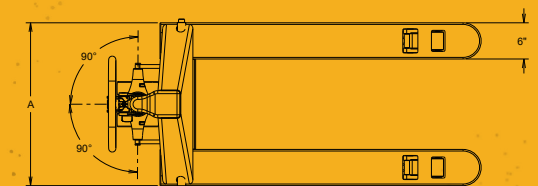

SPÉCIFICATIONS STANDARDS :

- » Capacité : 5000 lbs
- » Hauteur basse : 2,00 po
- » Hauteur élevée : 6,75 po
- » Diamètre de la roue : 7,00 po
- » Type de roue : Nylon
- » Diamètre du rouleau : 2,00 po
- » Type du rouleau : Acier
- » Poids : 175 lbs

OPTIONS :

LOW PROFILE

M511LY00-X00

- » Longueur de fourche : 48 po
- » Largeur du cadre : 27,00 po
- » Largeur de la fourche : 6,00 po
- » Poids : 175 lbs

ULTRA LOW PROFILE

UF11LY00-000

- » Longueur de fourche : 48 po
- » Largeur du cadre : 29,00 po
- » Largeur de la fourche : 4,75 po
- » Poids : 175 lbs

M512LY00-X00

- » Longueur de fourche : 42 po
- » Largeur du cadre : 27,00 po
- » Largeur de la fourche : 6,00 po
- » Poids : 165 lbs

U511LY00-000

- » Longueur de fourche : 48 po
- » Largeur du cadre : 27,00 po
- » Largeur de la fourche : 6,00 po
- » Poids : 175 lbs

M521LY00-X00

- » Longueur de fourche : 48 po
- » Largeur du cadre : 20,50 po
- » Largeur de la fourche : 6,00 po
- » Poids : 160 lbs

LIFTRITE
KEEPS YOU MOVING

©2024 Lift-Rite
Unit 3 - 5975 Falbourn St, Mississauga, ON L5R 3L8
www.liftrite.ca | Téléphone : 1-905-507-2099
FC-LR-1006